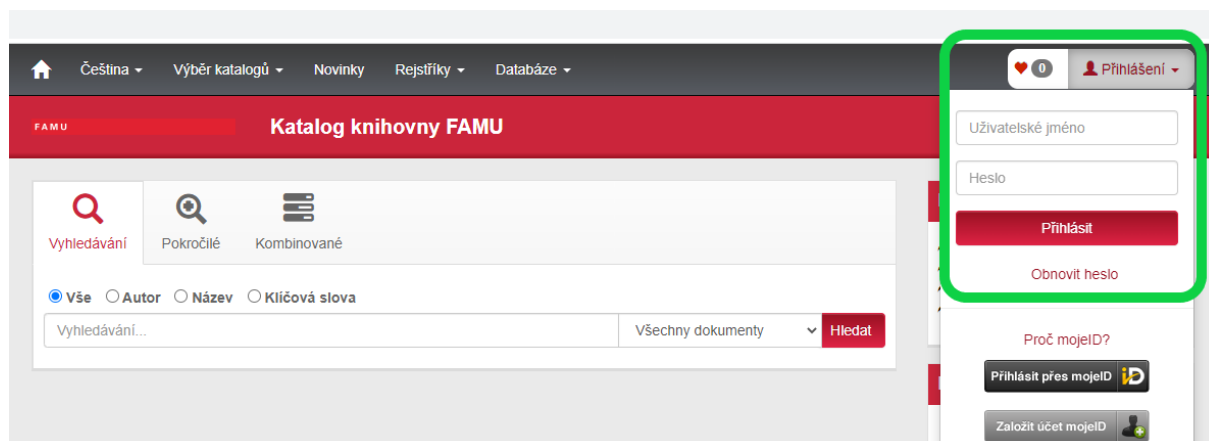

Vstup do interního online katalogu knihovny FAMU

Přejděte na stránky (veřejného) online katalogu knihovny FAMU: <https://tritius.amu.cz/library/famu/>

1. Vpravo nahoře stiskněte tlačítko pro přihlášení do svého čtenářského účtu a přihlaste se svými běžnými údaji pro AMU.
2. Po přihlášení z položky *Výběr katalogů* vyberte „Interní katalog knihovny FAMU“.
3. Interní katalog má jinou barvu než veřejný katalog.

1.