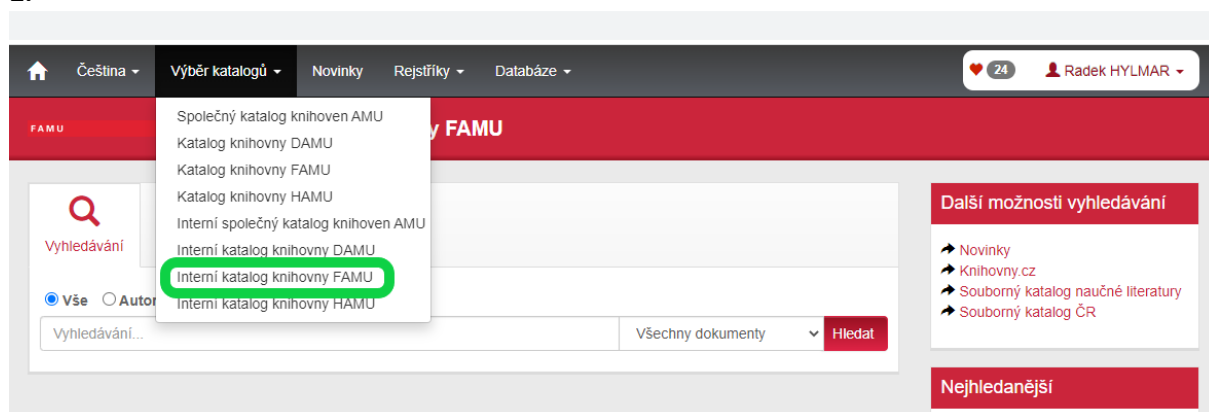

Vstup do interního online katalogu knihovny FAMU

Přejděte na stránky (veřejného) online katalogu knihovny FAMU: <https://tritius.amu.cz/library/famu/>

1. Vpravo nahoře stiskněte tlačítko pro přihlášení do svého čtenářského účtu a přihlaste se svými běžnými údaji pro AMU.
2. Po přihlášení z položky *Výběr katalogů* vyberte „Interní katalog knihovny FAMU“.
3. Interní katalog má jinou barvu než veřejný katalog.

1.

2.

3.